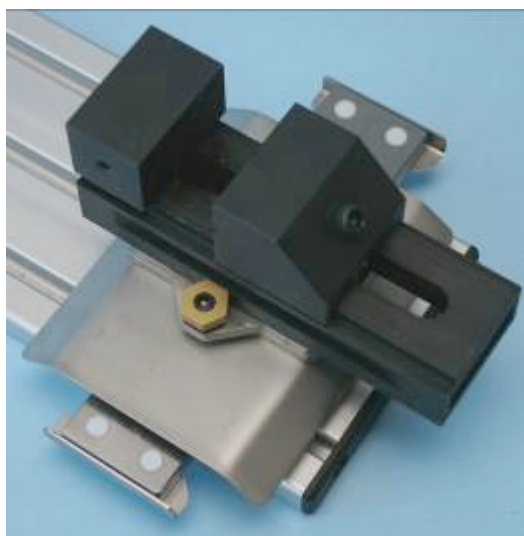

Fotogaléria prístrojov a príslušenstva z firmy
MTH®

Brúska a leštička KOMPAKT 1031

Hladký leštiaci kotúč a brusný kotúč s úpinacou obručou

Leštiaci a brusný kotúč - pohľad zo spodku

Automatický nadstavec APX 020

Vyrovnávací prípravok a držiak na 6 vzorkou do Ø 32 mm

Univerzálna presná pila MIKRON 110

Presný rýchlopínací zverák na lineárnom vedení

Stručný prehľad spotrebných materiálov

ISOTEK s. r. o

ul. Kragujevská 4
010 01 Žilina
tel/ fax. +421 41 564 01 44
mob. +421 918 386 354
e-mail: jozef.bajtos@isotek.sk